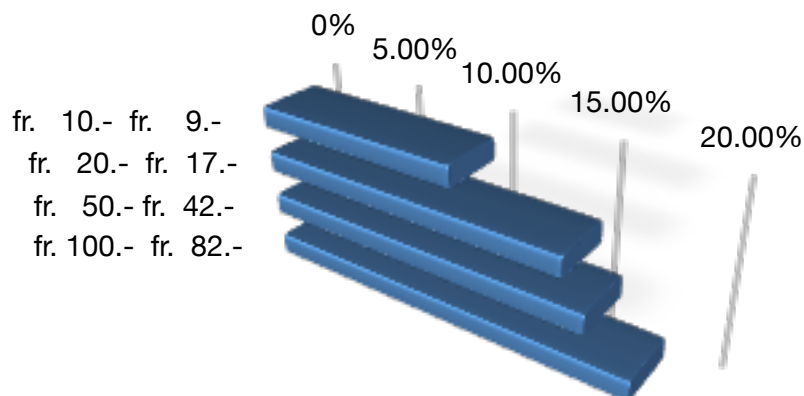

All'acquisto presso la **Polizia comunale di Bellinzona** in vicolo Muggiasca 1 (tel. 091 821 88 88) viene richiesto il deposito di una cauzione di fr. 30.- che sarà restituita al momento della riconsegna. La carta è ricaricabile.