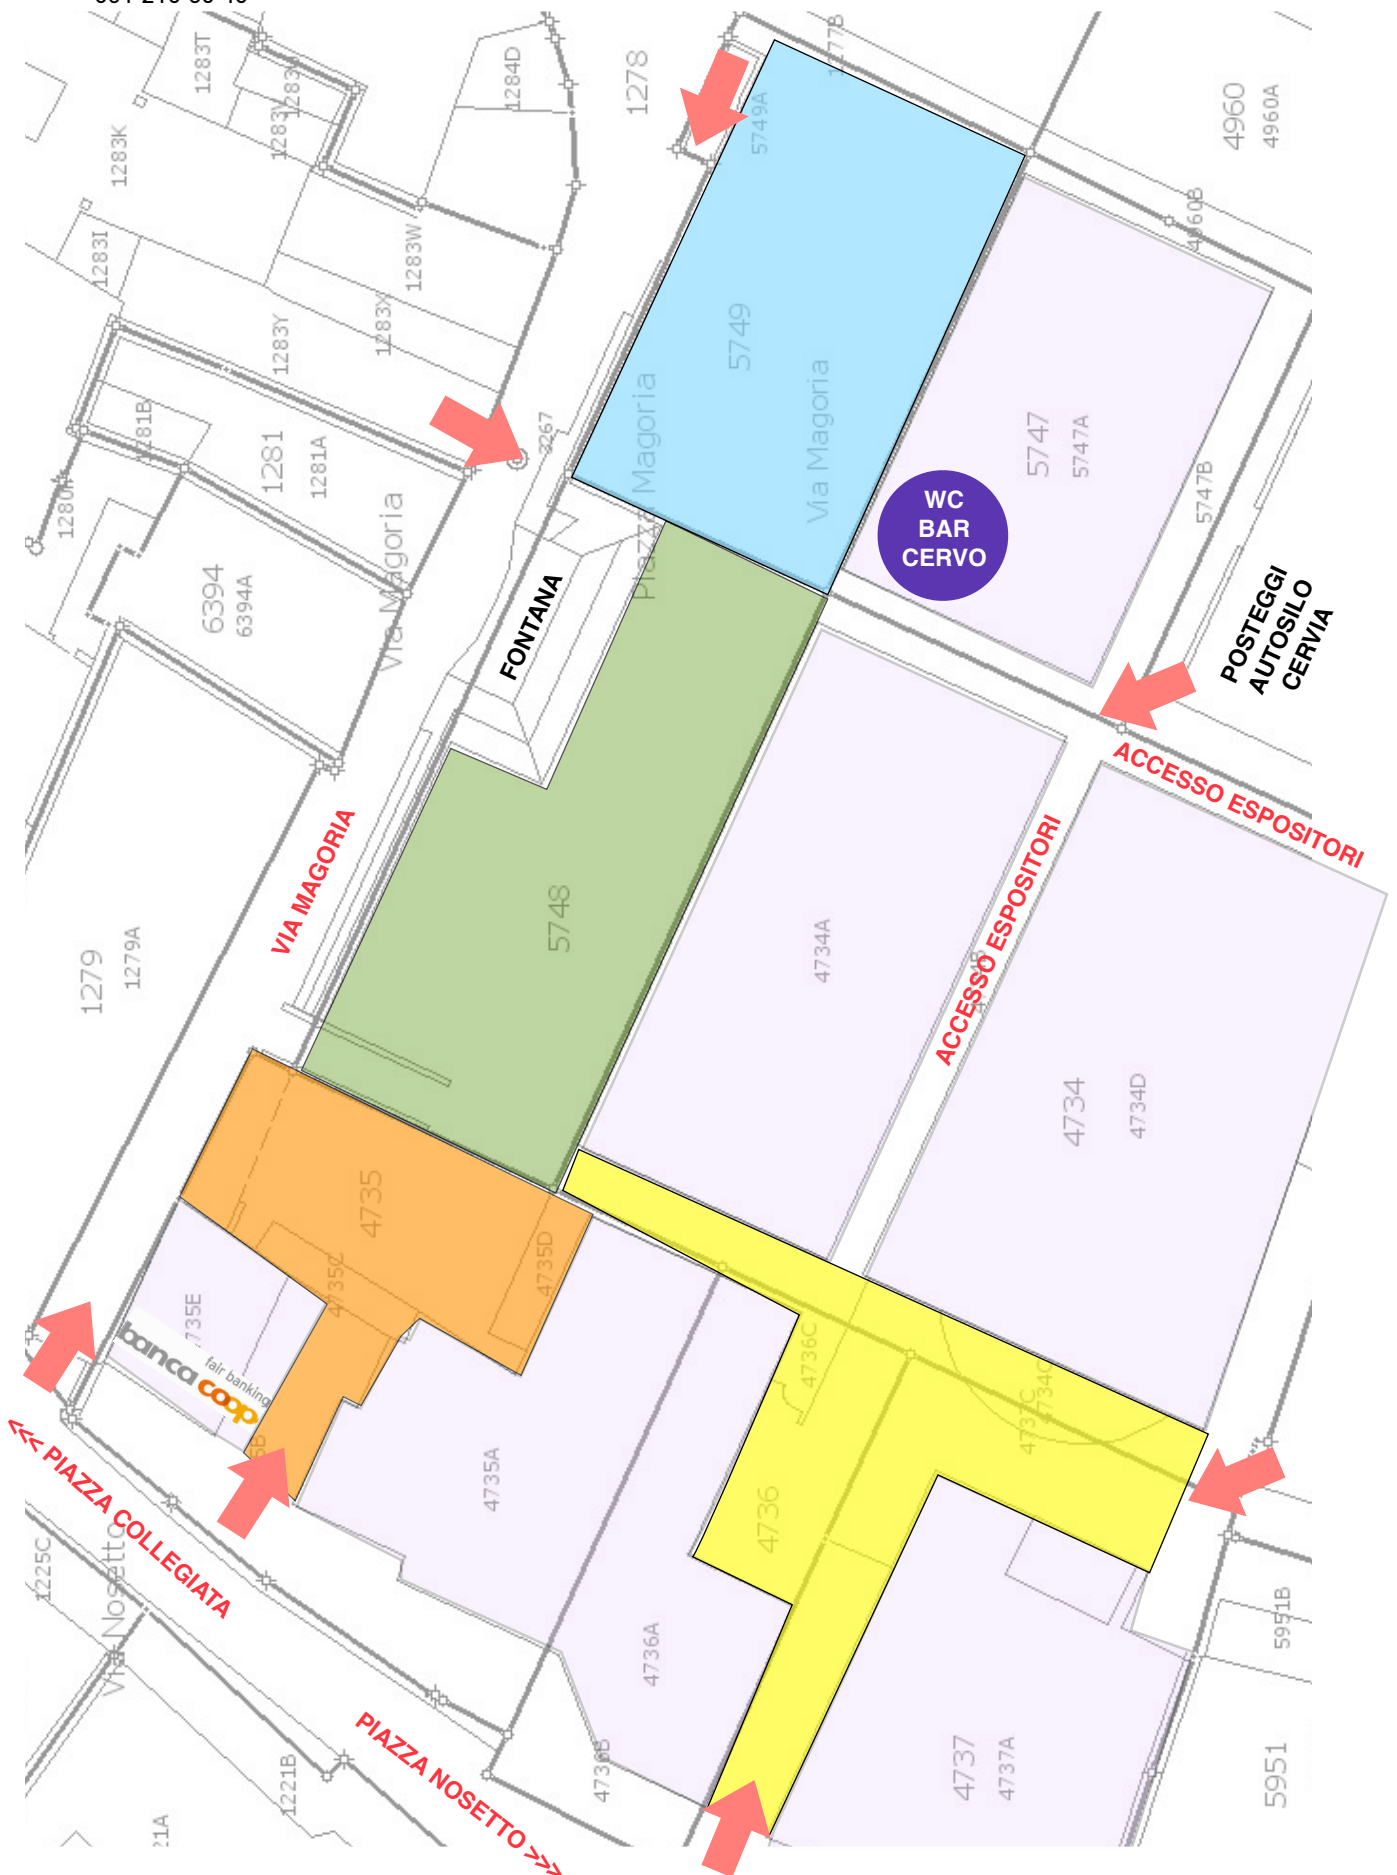

ondemedia - mercati di piazza giuseppe buffi bellinzona

via magoria 10 - bellinzona
091 210 60 40

mille metri quadrati di superficie espositiva

Le frecce indicano i vari punti di accesso all'area espositiva: da est, da nord, da sud e da ovest. Il pubblico può affluire sia dall'autosilo Cervia che da Piazza Noretto e Piazza Collegiata.

-  1 - Area arancione 160 mq
-  2 - Area verde 300 mq
-  3 - Area blu 270 mq
-  4 - Area gialla 270 mq